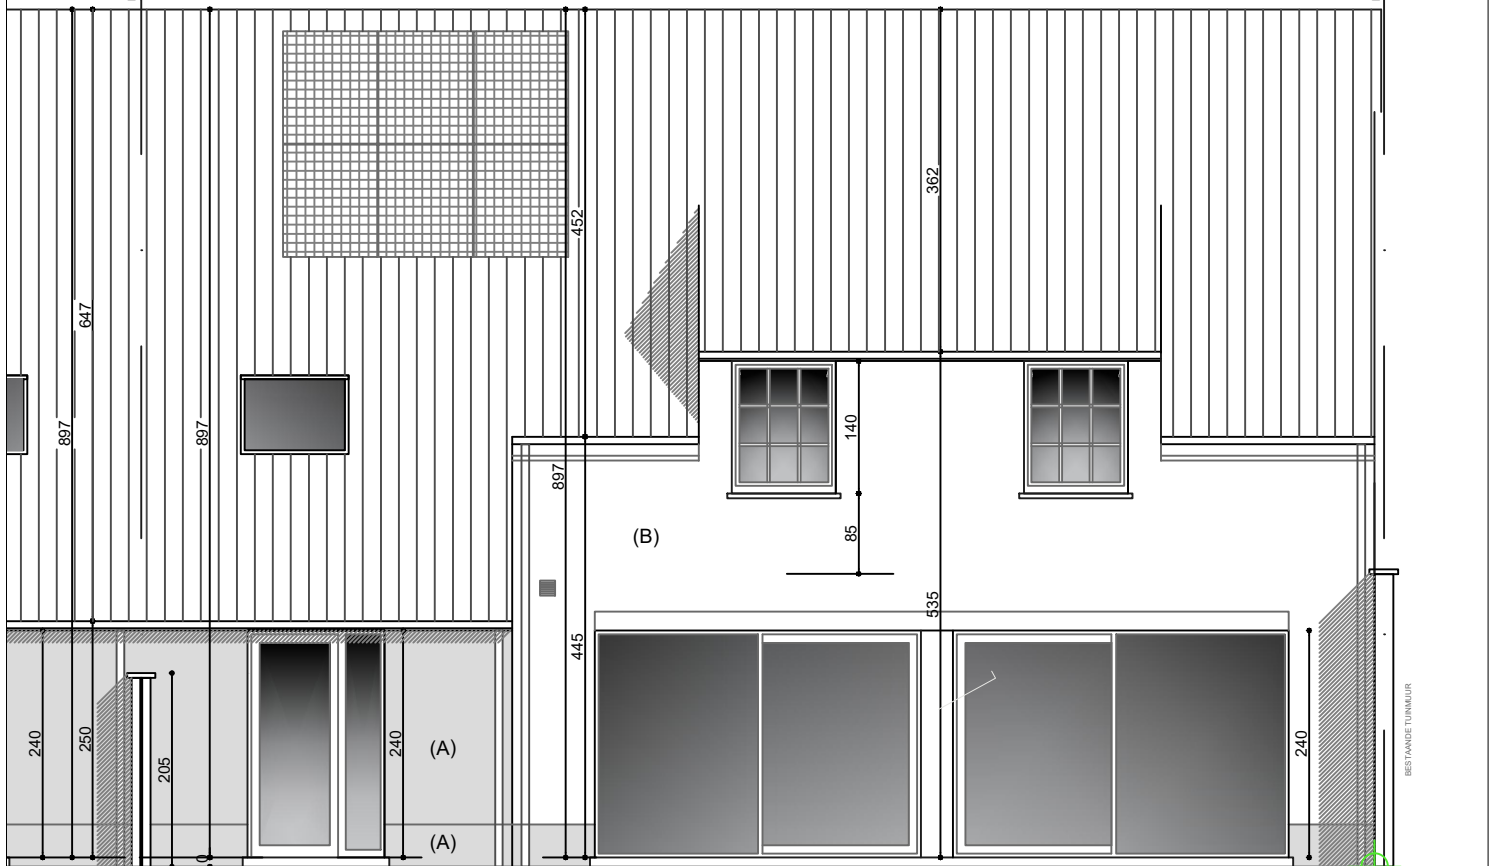

VOORGEVEL

ACHTERGEVEL